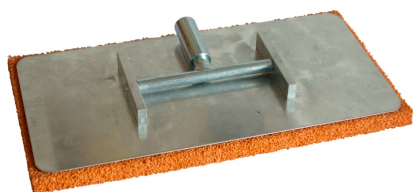

## Губчатая терка на телескопическом стержне 400\*200 мм

Технические характеристики:

2700.00 Р /шт

[В корзину](#)

400x200 мм

Терки для штукатурных работ применяются для выравнивания поверхностей стен, потолка и пола с целью подготовки к декоративной отделке.