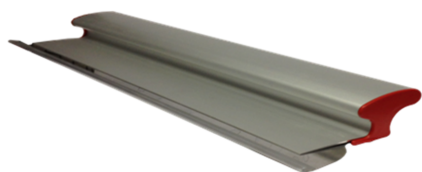

## Шпатель 800\*0,3мм "Ergoplane"

**съемное лезвие**

Технические характеристики:

3500.00 Р /шт

В корзину

800x0.3мм

Шпатель 800\*0,3мм "Ergoplane" съемное лезвие предназначен для нанесения строительных смесей на поверхность.