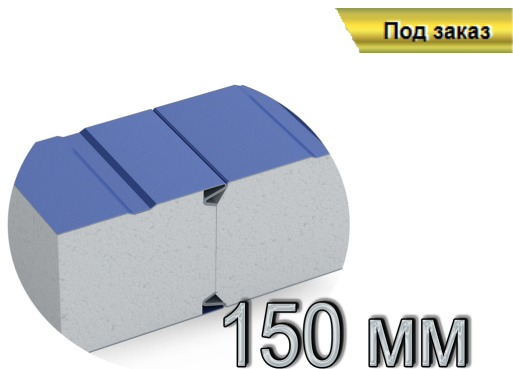

АССОЦИАЦИЯ
МЕНЕДЖЕРОВ

Наш сайт: am-vrn.ru

УЛ. УСМАНСКАЯ, Д.38

+7 (473) 2-91-92-42

ПН-ПТ 8:00 - 16:00 / СБ 9:00 - 12:00

УЛ. ВИТРУКА Д. 13А

+7 (473) 2-91-92-42

ПН-ПТ 8:00 - 16:00 / СБ 9:00 - 12:00

Юридический адрес: 394033, Воронежская обл., г. Воронеж, ул.

Витрука, д. 13, литера Б 4, офис 2

ИНН/КПП: 3661040960/366101001

р/с: 40702810300220000041

БАНК: Воронежский филиал АБ «Россия» г. Воронеж

БИК: 042007677

к/с: 30101810300000000677

E-mail: am2021@mail.ru

Каталог / Сэндвич панели с
пенополистиролом

ПТС-ПСБ (150 мм)

Технические характеристики:

Материал:

Пенопласт

Толщина:

150мм

2467.00 Р /м²

[В корзину](#)

Сэндвич-панели – это важный материал для современного строителя, который имеет ряд весомых преимуществ перед другими строительными материалами (в том числе кирпич, бетон, газосиликат). Основными преимуществами сэндвич-панелей являются хорошая теплоизоляция, высокая огнестойкость и звукоизоляция, хорошая несущая способность, долговечность, легкий вес, простота сборки-разборки, большая цветовая гамма.

Используя сэндвич-панели вы можете уменьшить толщину конструкций и перегородок зданий. Это приводит к увеличению площади сооружения и уменьшению нагрузок на конструкцию и фундамент.

Вы можете купить ПТС-ПСБ (150 мм) по выгодной цене в магазине Ассоциация Менеджеров в Воронеже и Воронежской области.