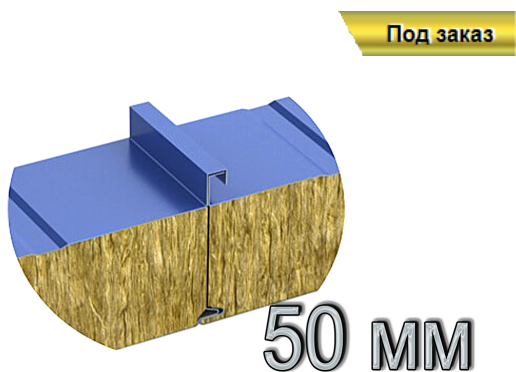

## ПТКМ (Кровля) 50 мм

Технические характеристики:

Материал:

Минеральная вата

Толщина:

50мм

2160.00 Р /м<sup>2</sup>

[В корзину](#)