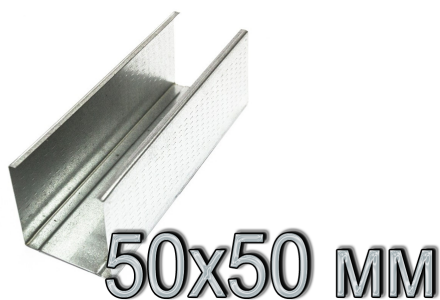

## Профиль ПС 50x50 (3м) (0,6)

Технические характеристики:

Кол. в упак.:

12 шт

Материал:

Металл

Размеры:

3 м.пог

**499.00 Р /шт**

- 1 +

В корзину

Профиль ПС 50x50 (3м) (0,6) предназначен для устройства каркасов межкомнатных перегородок, облицовок и подвесных потолков.

Вы можете купить металлический профиль для гипсокартона по выгодной цене в магазине Ассоциация Менеджеров в Воронеже и Воронежской области.