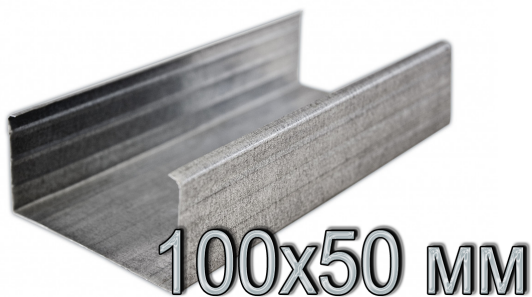

Металл

Размеры:

3 м.пог

665.00 Р /шт

- 1 +

В корзину

Профиль ПС 100x50 (0,6) (3м) (8 шт) предназначен для устройства каркасов межкомнатных перегородок, облицовок и подвесных потолков.

Вы можете купить металлический профиль для гипсокартона по выгодной цене в магазине Ассоциация Менеджеров в Воронеже и Воронежской области.