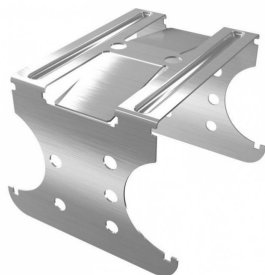

к/с: 30101810300000000677

E-mail: am2021@mail.ru

Каталог / Профиль

Соединитель двухуровневый для профилей 60*27

Технические характеристики:

Кол. в упак.:

50 шт

Материал:

Металл

15.00 Р /шт

[В корзину](#)

Соединитель потолочных профилей служит для соединения (наращивания) потолочных профилей. Обеспечивает надежное крепление между основными профилями и несущими отрезками поточного профиля в подвесной системе.