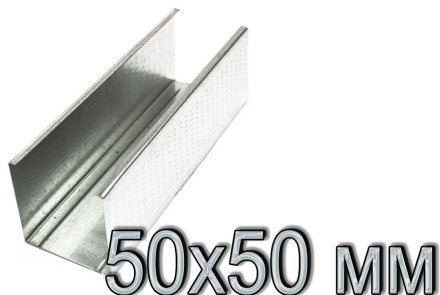

к/с: 30101810300000000677

E-mail: am2021@mail.ru

Каталог / Профиль

Профиль ПС 50x50 (3м) (0,6)

Технические характеристики:

Кол. в упак.:

12 шт

Материал:

Металл

Размеры:

3 м.пог

475.00 Р /шт

[В корзину](#)

Профиль ПС 50x50 (3м) (0,6) предназначен для устройства каркасов межкомнатных перегородок, облицовок и подвесных потолков.

Вы можете купить металлический профиль для гипсокартона по выгодной цене в магазине Ассоциация Менеджеров в Воронеже и Воронежской области.